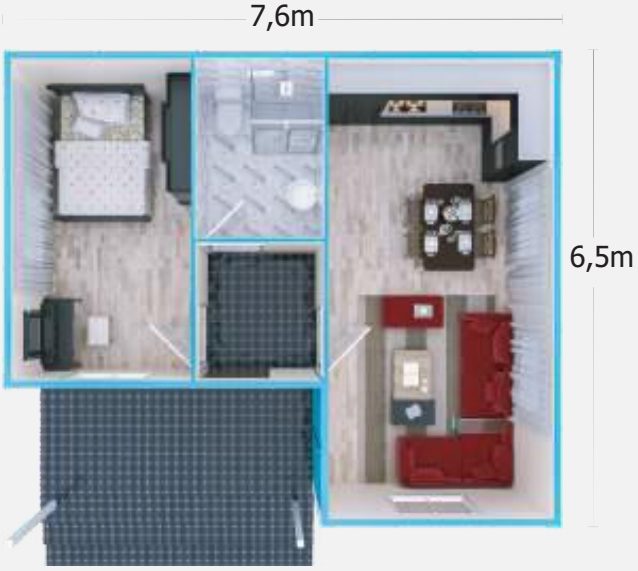

# SICAK YAŐAM EVİNİZ !

1+1

ASLANAĞZI

49m<sup>2</sup>

KEYİFLİ  
BİR  
YAŞAM İÇİN

3

**49m<sup>2</sup>**

- Salon 19,4m<sup>2</sup>
- Mutfak 10,9m<sup>2</sup>
- Yatak Odası 4,3m<sup>2</sup>
- Banyo 3,3m<sup>2</sup>
- Antre 8,2m<sup>2</sup>
- Balkon

[www.akdeniztavukculuk.com](http://www.akdeniztavukculuk.com)

**59m2**

- Salon	21,2m2
- Mutfak	11,6m2
- Yatak Odası	7,8m2
- Banyo	3,5m2
- Antre - Balkon	2,2m2
	9m2

Doğa ile  
iç içe ,

8

[www.akdeniztavukculuk.com](http://www.akdeniztavukculuk.com)

- Salon	20,8m <sup>2</sup>
Mutfak	13m <sup>2</sup>
Yatak Odası	3,6m <sup>2</sup>
- Banyo	7m <sup>2</sup>
- Antre	10,8m <sup>2</sup>
- Teras	4,2m <sup>2</sup>
- Merdiven	1,5m <sup>2</sup>
- Giriş	

- Yatak Odası	16,4m <sup>2</sup>
(1) - Yatak Odası	17,2m <sup>2</sup>
(2) - Banyo	4,7m <sup>2</sup>
Banyo	4m <sup>2</sup>
- Evebeyn	9,5m <sup>2</sup>
Sanyo - Teras	3,2m <sup>2</sup>
- Antre	4,2m <sup>2</sup>
- Merdiven	