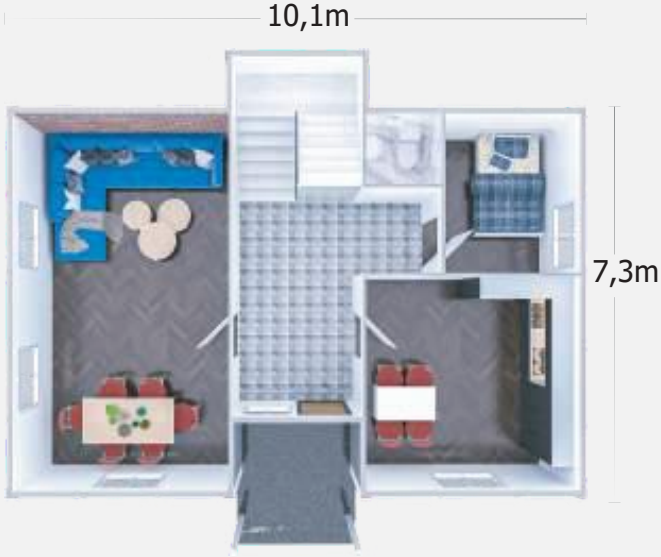

1.Kat

148m²

36

- Salon		25,1m²
- Mutfak		14,2m²
- Misafir Odası -WC	Yatak	6,7m²
		1,7m²
- Antre		11,4m²
- Merdiven		5,5m²
- Veranda		5,1m²

- Yatak Odası		14,3m²
(1) - Yatak Odası	(2) -	10,6m²
Çocuk Odası		14,2m²
- Banyo		6,7m²
- Ebebeyn Sanyo - Antre		3,7m²
- Merdiven		9,3m²
- Veranda		5,5m²
		5,1m²

www.akdeniztavukculuk.com