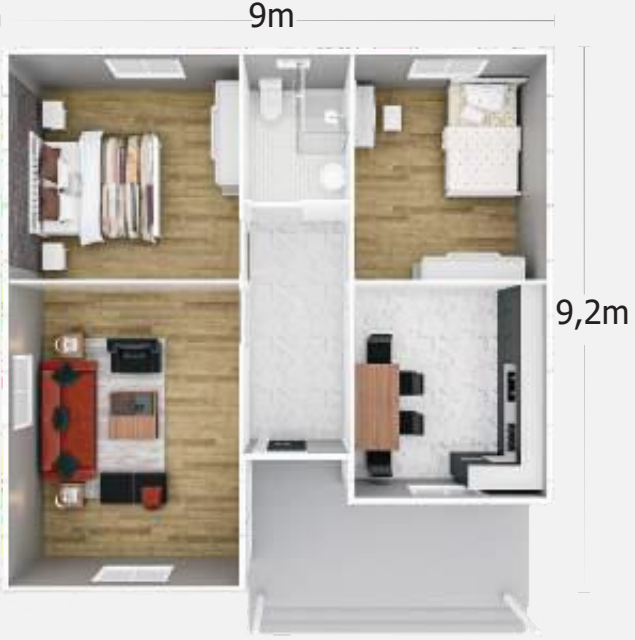

83m²

- Salon	18,6m²
- Mutfak	10,1m²
- Yatak Odası	13,8m²
- Çocuk Odası	11,6m²
- Banyo	4,2m²
- Antre	7,2m²
- Balkon	12,1m²